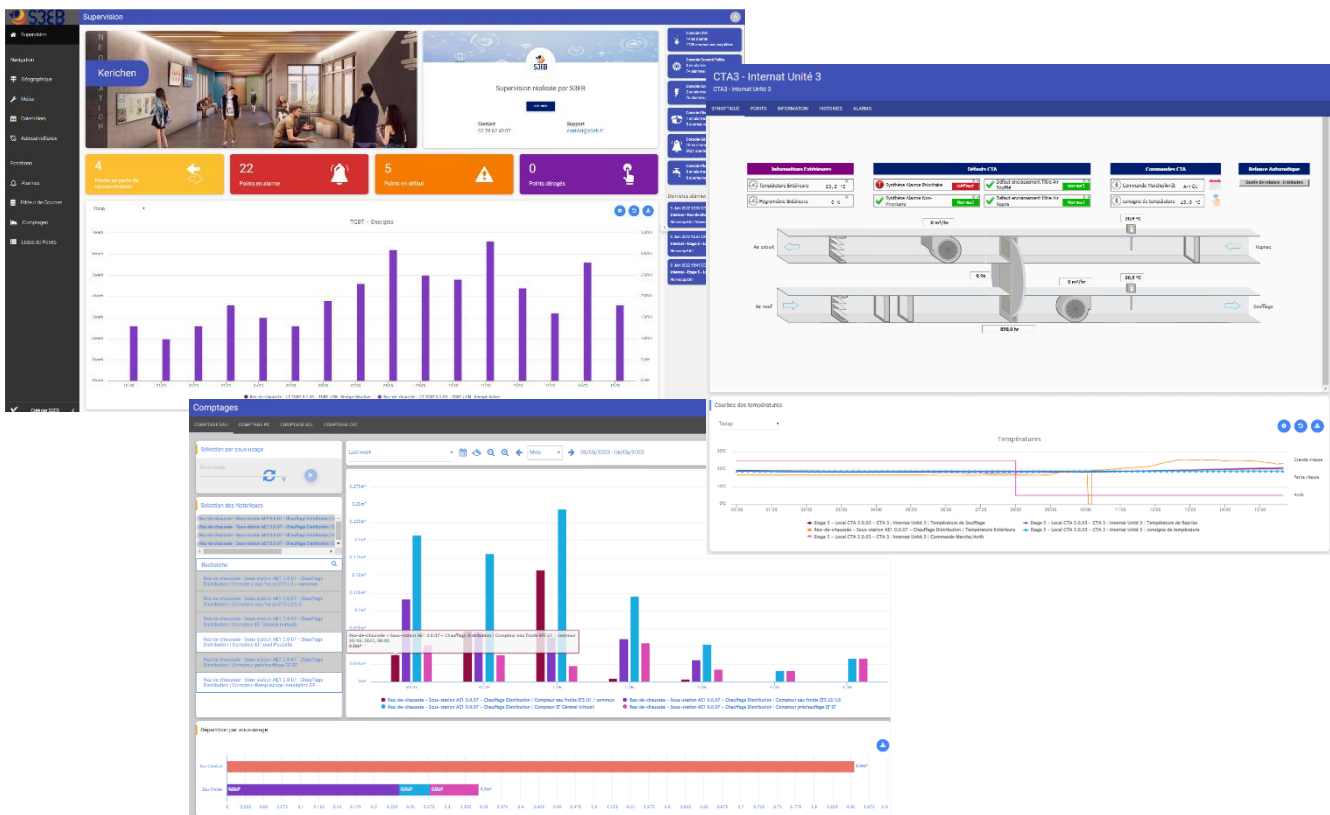

Internat Kerichen

LOT : GTB

Maître d'ouvrage : Conseil Régional de Bretagne

Prestations :

Dans le cadre du marché de conception réalisation, qui comprend également l'exploitation technique et la maintenance pendant 4 années après la réception, S3EB réalise la GTB du futur pôle de vie et d'hébergement de la cité scolaire de KERICHEN et de ses trois lycées. L'originalité de ce projet est d'intégrer, au sein d'un même ensemble, trois internats indépendants qui partagent des espaces communs et mutualisés : hall d'entrée, salles de musique et de sport de plain-pied.

Technologie :

- **Protocoles terrain :** Modbus RTU, Modbus IP, Bacnet
- **Protocoles WEB :** API BOS Rest, Microsoft Azure IoT Hub

Chiffres significatifs :

- **Surface :** 140 chambres / 544 lits
- **Nombre de points :** 350
- **Date de livraison :** mai 2022